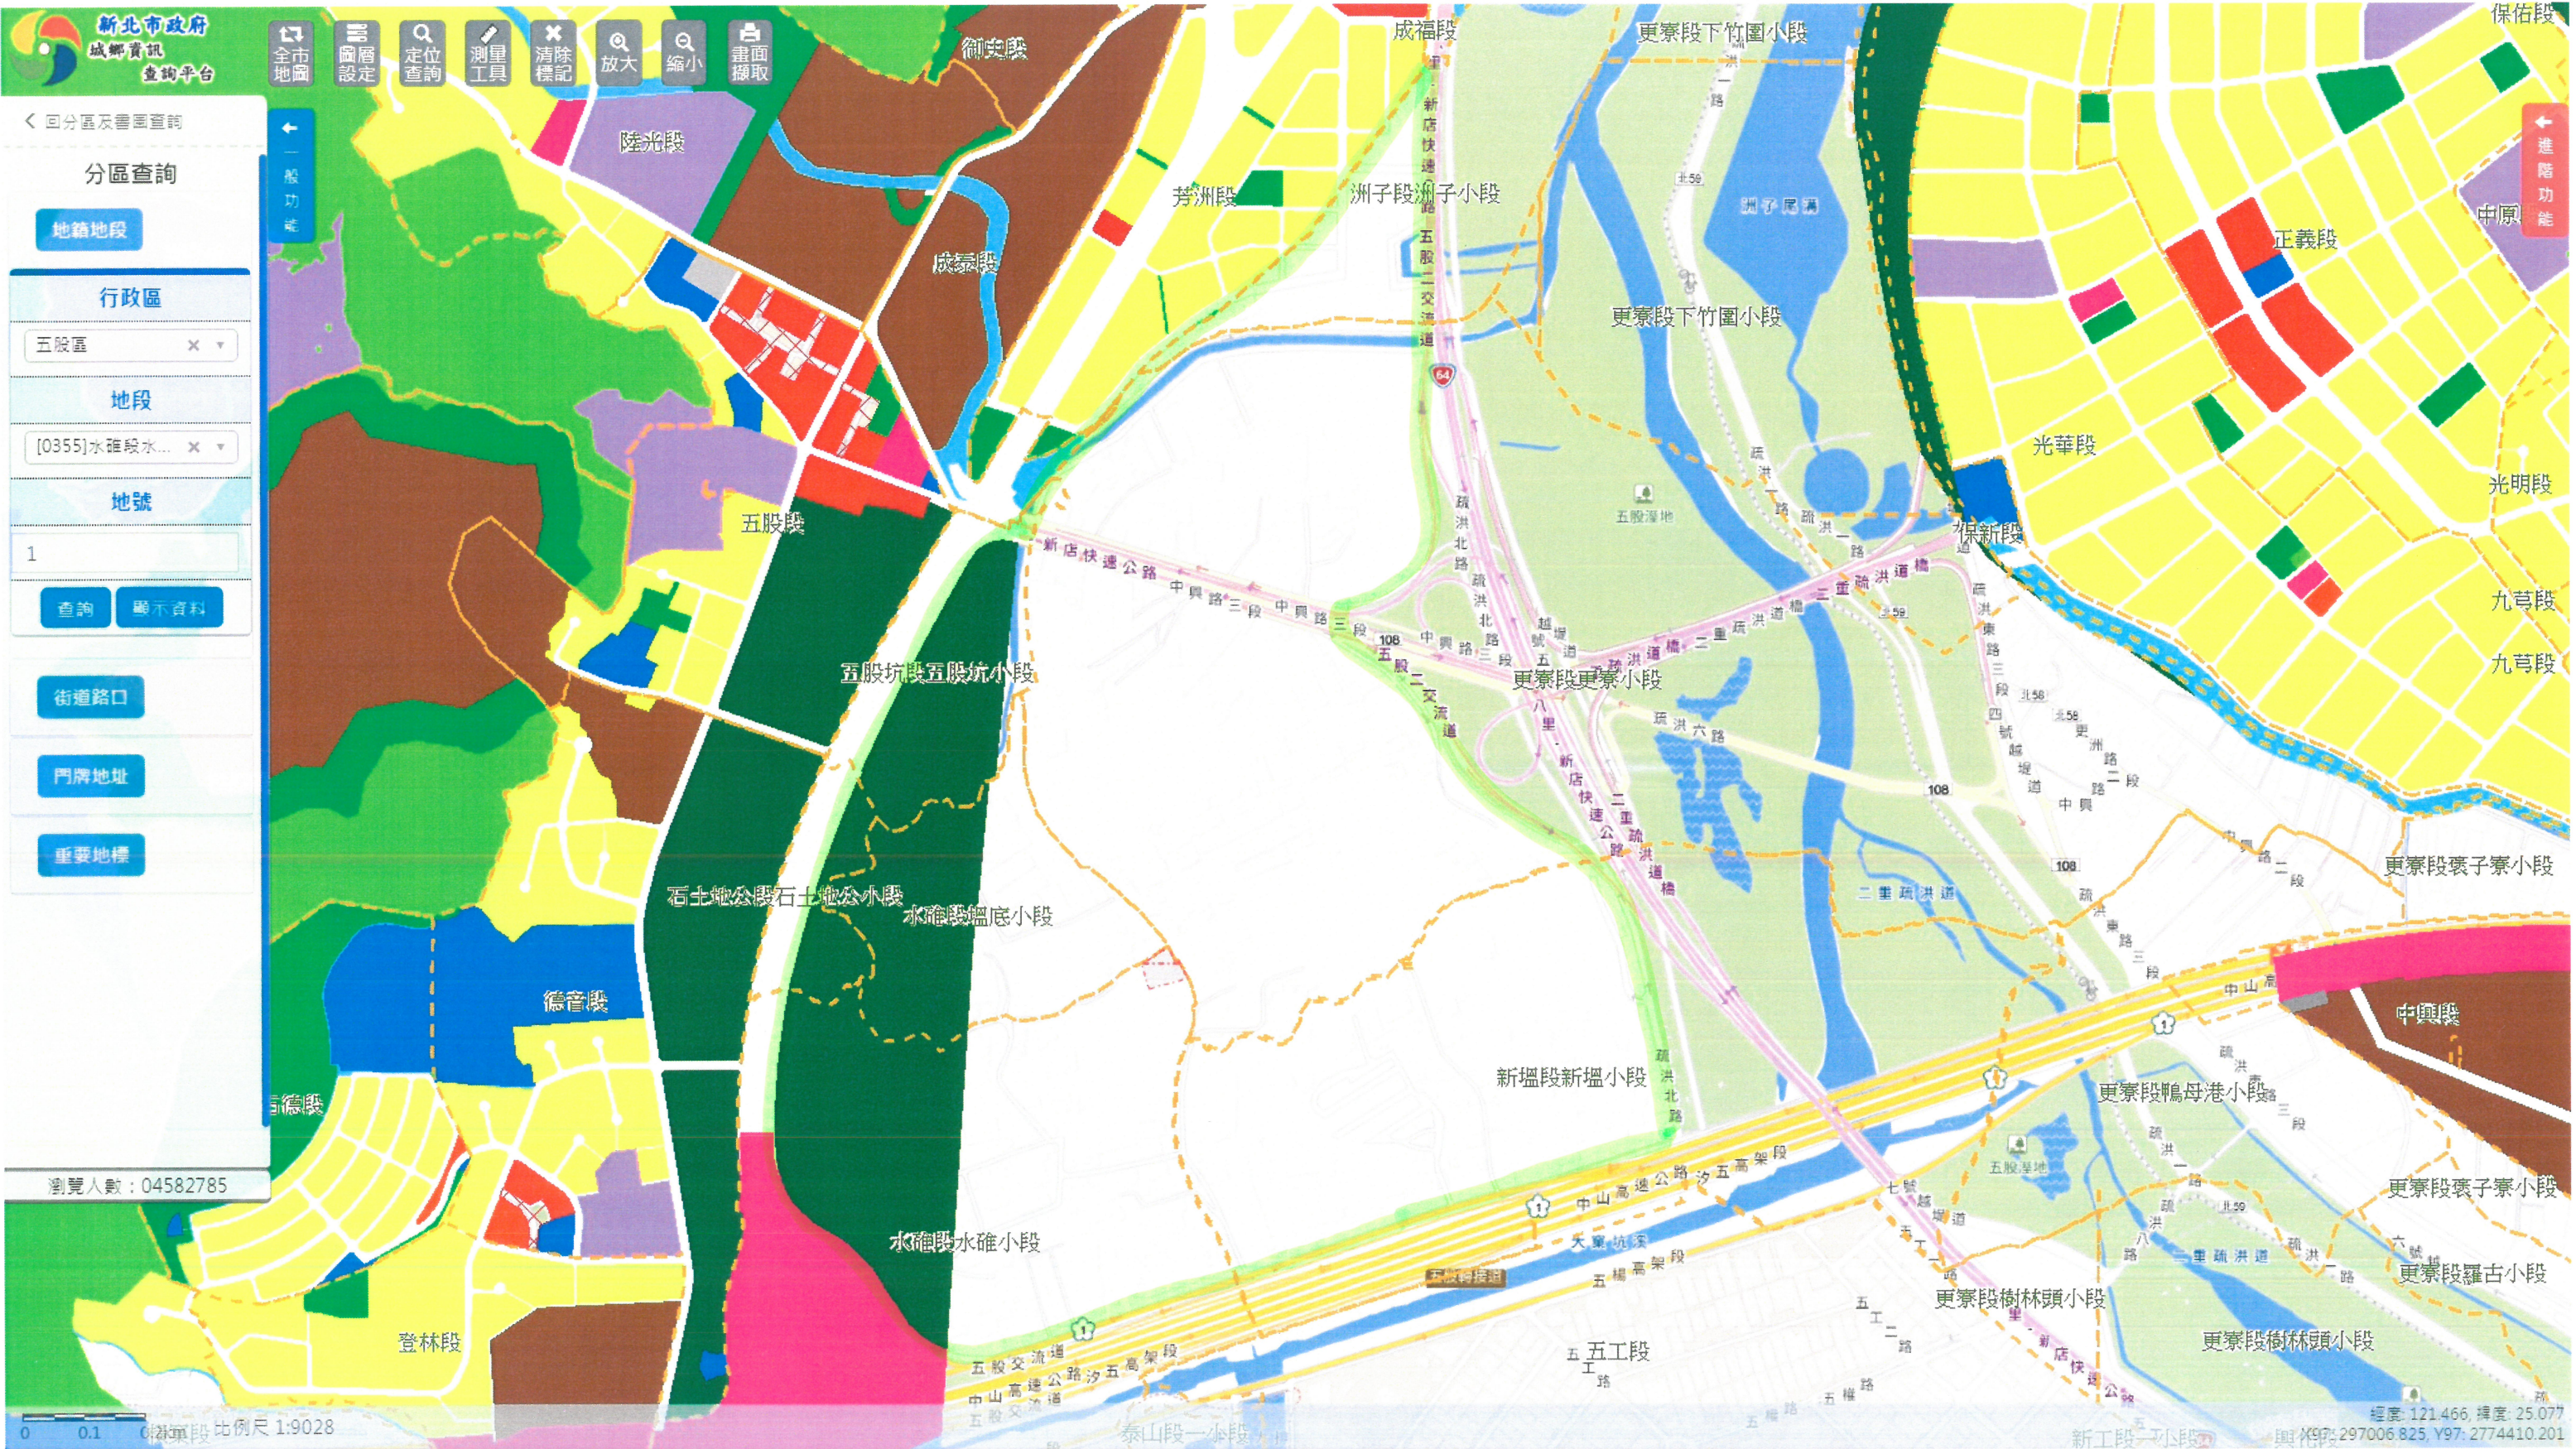

分區查詢

地籍地段

行政區

五股區

地段

[0355]水確段水...

地號

1

查詢 顯示資料

街道路口

門牌地址

重要地標

瀏覽人數：04582785

0 0.1 繪圖比例尺 1:9028

經度: 121.466, 緯度: 25.077
與地號: 297006.825, Y97: 2774410.201